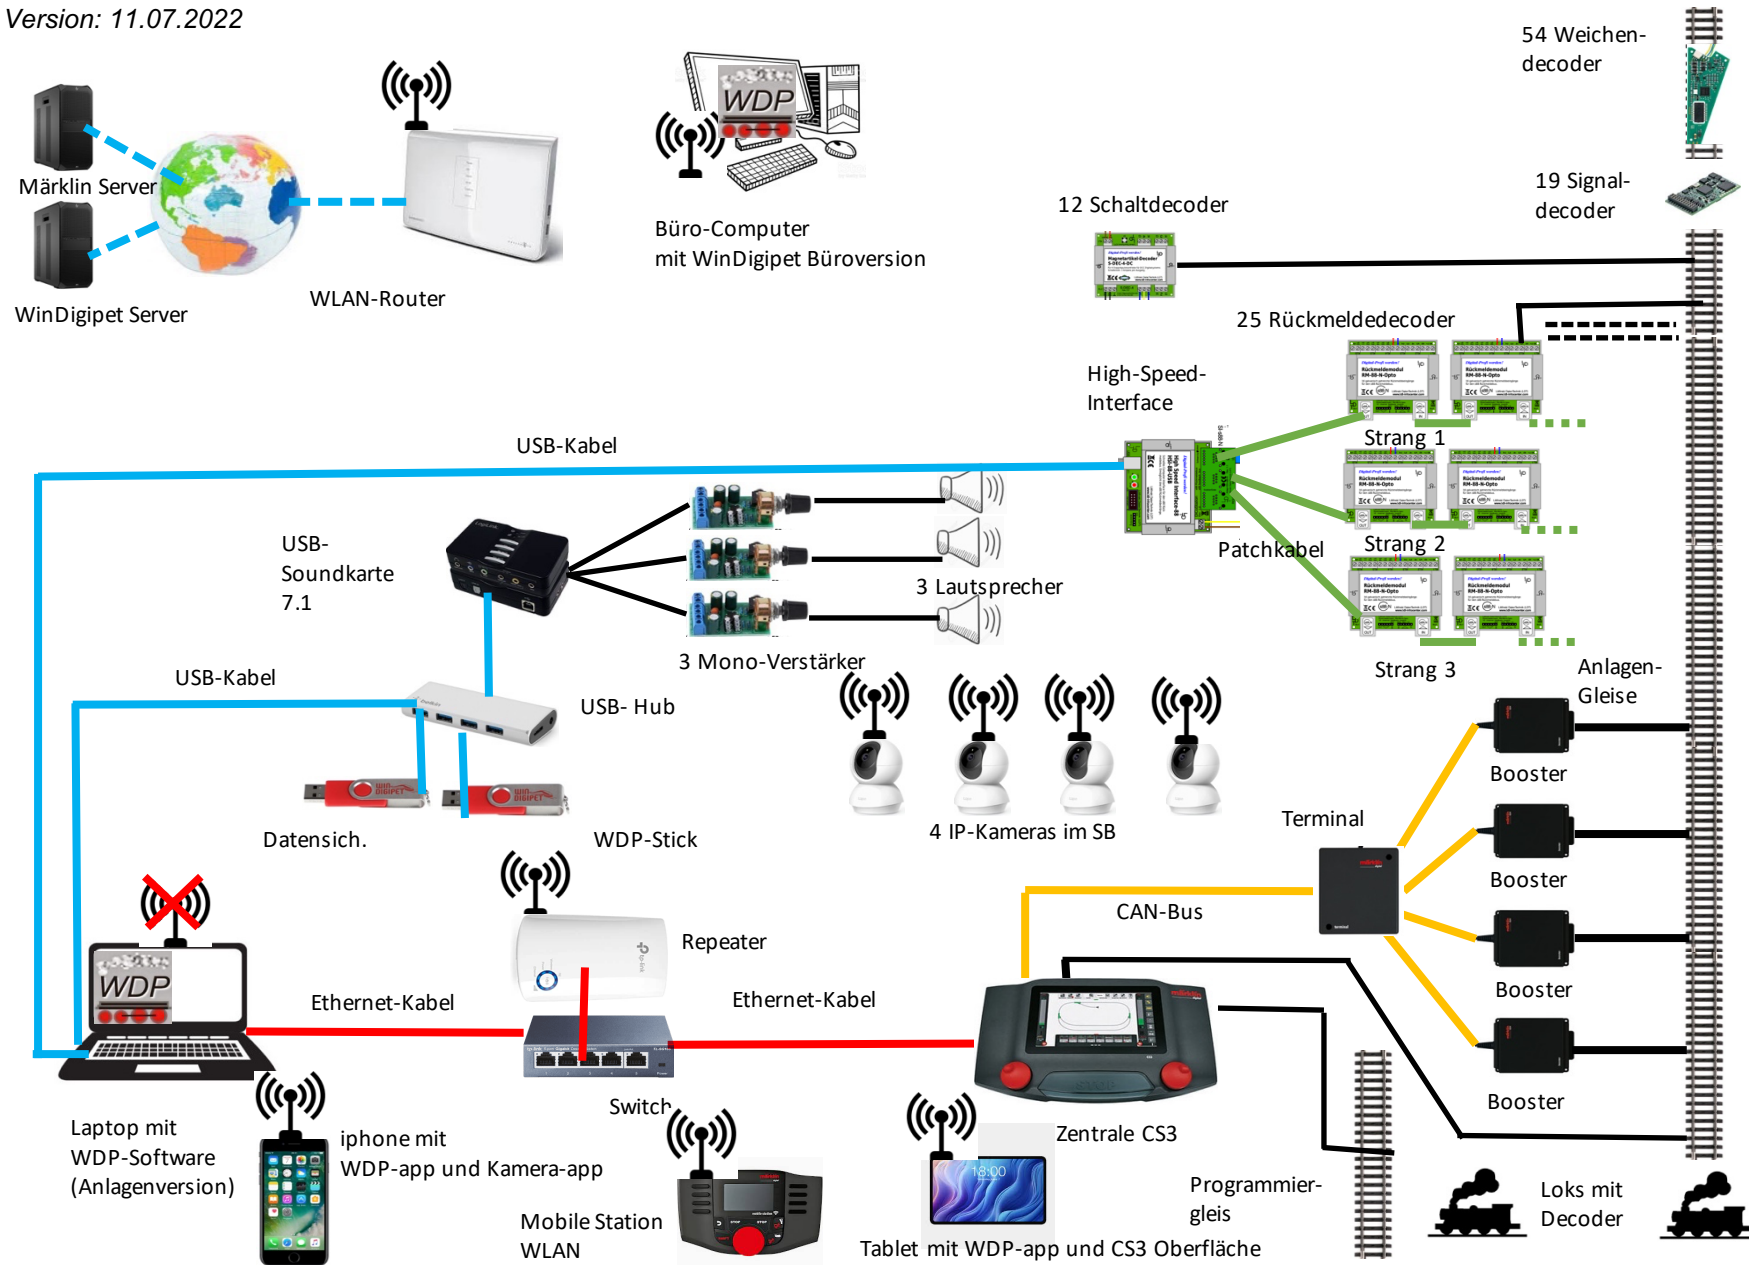

# Netzwerk Anlagensteuerung SCHEMA

Franz Mantel 02.09.24

Version: 11.07.2022

# Schema Anschluss CS3